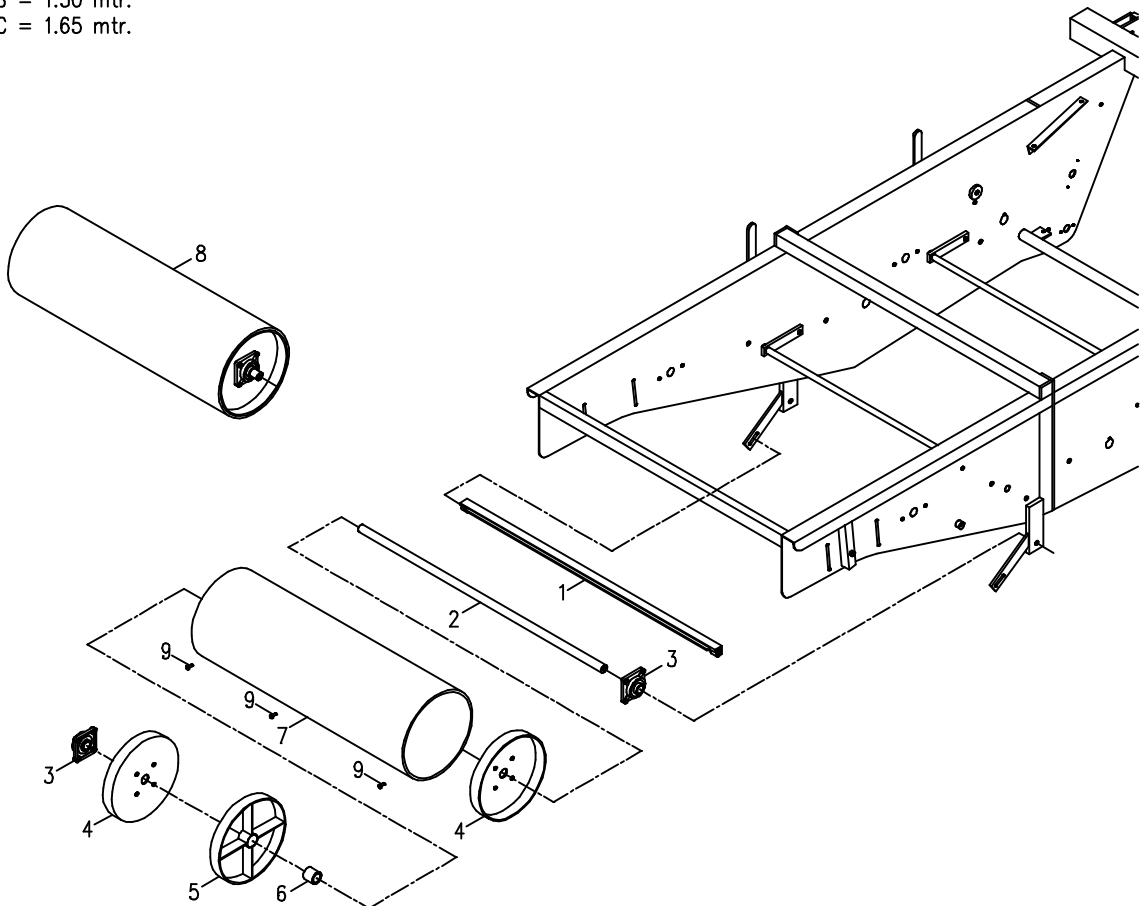

Zeefband / Web / Siebkette / Tapis

A = 1.35 mtr.
 B = 1.50 mtr.
 C = 1.65 mtr.

Ø10
 Ø12
 Ø10
 Ø12
 Ø10
 Ø12

Pos.	Artikelnummer:
1	TL642
2	TL771
3	PE1165
4	TL1001
5	PE6628
6	TL650
7	TL647

Pos.	Artikelnummer:
1	TL1150 (L=47)
1	TL1150 (L=57)
1	TL1150 (L=65)
1	TL1150 (L=75)
2	TL1195
3	TL815
4	TL5807
5	TL5818

A = 1.35 mtr.
 B = 1.50 mtr.
 C = 1.65 mtr.

Pos.	Artikelnummer:
1	TL6665/A
1	TL6665/B
1	TL6665/C
2	TL6666/A
2	TL6666/B
2	TL6666/C
3	PE6667/A
3	PE6667/B
3	PE6667/C
4	PE6639
5	PE6640
6	TL6664
7	PE6669
8	PE6670
9	PE6671
10	PE933/A
10	PE933/B
10	PE1093/C
11	PE934/A
11	PE934/B
11	PE1094/C
12	PE935
13	PE6672
14	PE1004
15	PE6673
16	TL6674