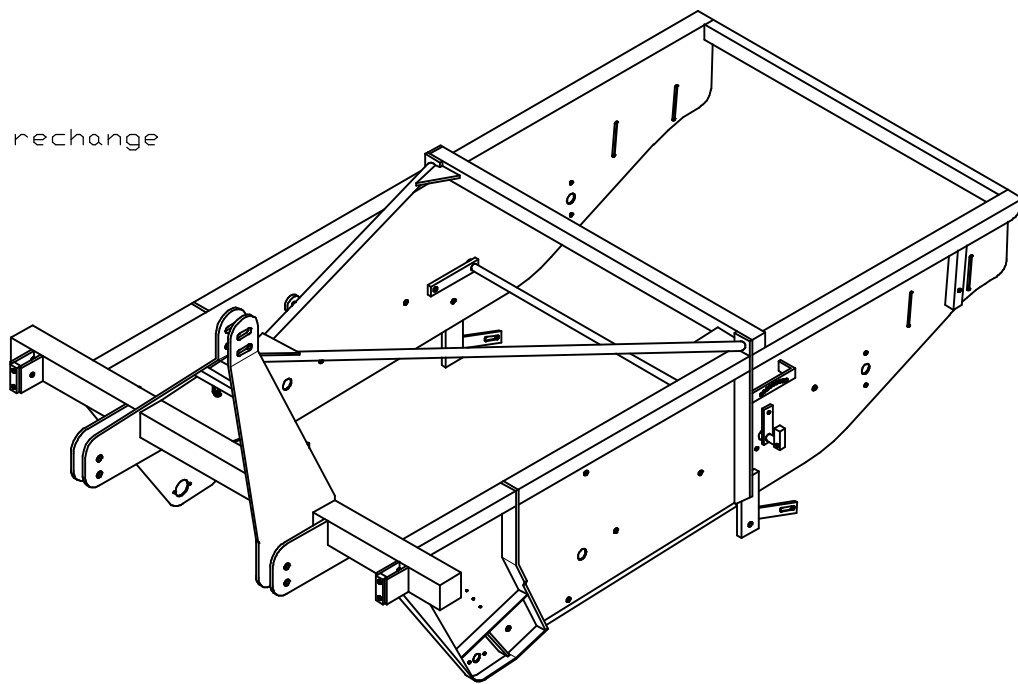

S-A-M-O-N

SU1-2000

ONDERDELENLIJST
PARTLIST
ERSATZTEILLISTE
Liste des pieces de rechange

Serie-nr.

Ellens Landbouwtechniek b.v.
Ploegstraat 4
8308 AA Nagele - Holland
Tel.: (0031) 0527-652500
Fax: (0031) 0527-652916
E-mail: onno@ellens.nl
www.samon.org

WWW.SAMON.NL

01

Pos.	Artikelnummer:
1	TL6647/A
1	TL6647/B
1	TL6647/C
2	TL817
3	PE6646
4	TL6634
5	PE6648/A
5	PE6648/B
5	PE6648/C
6	PE6629
7	PE6630
8	PE6600/A
8	PE6600/B
8	PE6600/C
9	PE6602
10	PE6601
11	PE6603
12	TL6605
13	PE6633
14	PE6623
15	PE6624
16	TL6622
17	TL6621
18	PE6626/A
18	PE6626/B
18	PE6626/C
19	PE6627
20	TL2088
21	PE6620
22	TL6625
23	TL675
24	PE6650/A
24	PE6650/B
24	PE6650/C
25	TL6684

Zeeffband / Web / Siebkette / Tapis
A = 1.35 mtr.
B = 1.50 mtr.
C = 1.65 mtr.